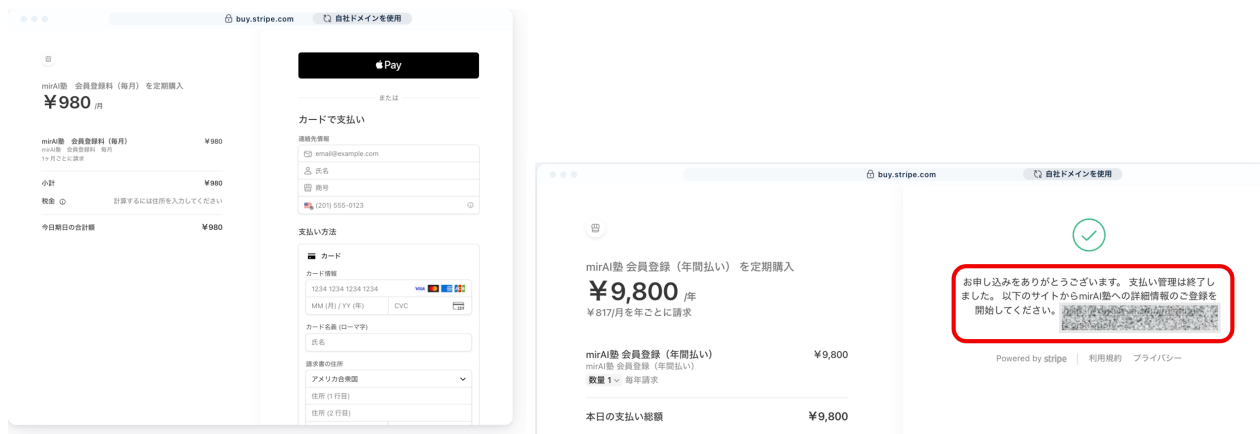

「本登録ページURL」より、**会員登録（ID・パスワード・お名前・連絡先の入力）**をして、登録が完了となります。

⚠️ 年額プランをご検討の方へ

年額プランは月額換算でお得になりますが、お支払い後1年間は解約ができません。初めての方は、まず月額プランでお試しいただくことをおすすめします。

お支払い情報を入力

4

- ・クレジットカード情報などお支払いに必要な情報を入力します
- ・入力が完了したら決済ボタンをクリックします